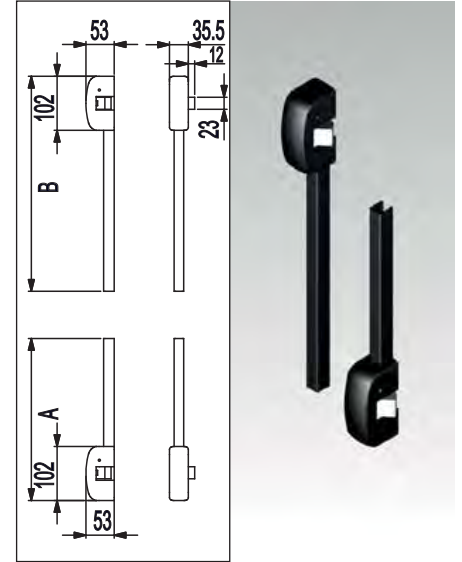

compatibile - compatible "modulo" - "unico" - "modulo-push" e "push-pad"

KIT ASTE e SCROCCHI LATERALI - VERTICAL RODS and LATERAL LATCH BOLTS
KIT TRINGLES et PÊNES LATÉRAUX - KIT DE VARILLAS y PESTILLOS LATERALES

TOTALE h. 2635 mm.

Cod.Art.	A	B	Colore - Colour
455/T	1030	1490	Nero - Black - Noir - Negro RAL 9005
455/TG	1030	1490	RAL 7040 Grigio - Grey
455/TG6			RAL 9006 Gris - Gris
455/TB	1030	1490	Bianco - White - Blanc - Blanco RAL 9016
455/TA	1030	1490	Verniciatura effetto acciaio - Steel finish special painting - Laquage spécial finition acier Barnizado efecto acero
455/TX	1030	1490	Cromo satinato - Satin chrome Chrome satinée - Cromo satinado

confezione - boxing : 1 pz.

TOTALE h. 3145 mm.

Cod.Art.	A	B	Colore - Colour
455L/T	1030	2000	Nero - Black - Noir - Negro RAL 9005
455L/TG	1030	2000	RAL 7040 Grigio - Grey
455L/TG6			RAL 9006 Gris - Gris
455L/TB	1030	2000	Bianco - White - Blanc - Blanco RAL 9016
455L/TA	1030	2000	Verniciatura effetto acciaio - Steel finish special painting - Laquage spécial finition acier Barnizado efecto acero
455L/TX	1030	2000	Cromo satinato - Satin chrome Chrome satinée - Cromo satinado

TOTALE h. 4145 mm.

Cod.Art.	A	B	Colore - Colour
455LL/T	1030	3000	Nero - Black - Noir - Negro RAL 9005
455LL/TG	1030	3000	RAL 7040 Grigio - Grey
455LL/TG6			RAL 9006 Gris - Gris
455LL/TB	1030	3000	Bianco - White - Blanc - Blanco RAL 9016
455LL/TA	1030	3000	Verniciatura effetto acciaio - Steel finish special painting - Laquage spécial finition acier Barnizado efecto acero
455LL/TX	1030	3000	Cromo satinato - Satin chrome Chrome satinée - Cromo satinado